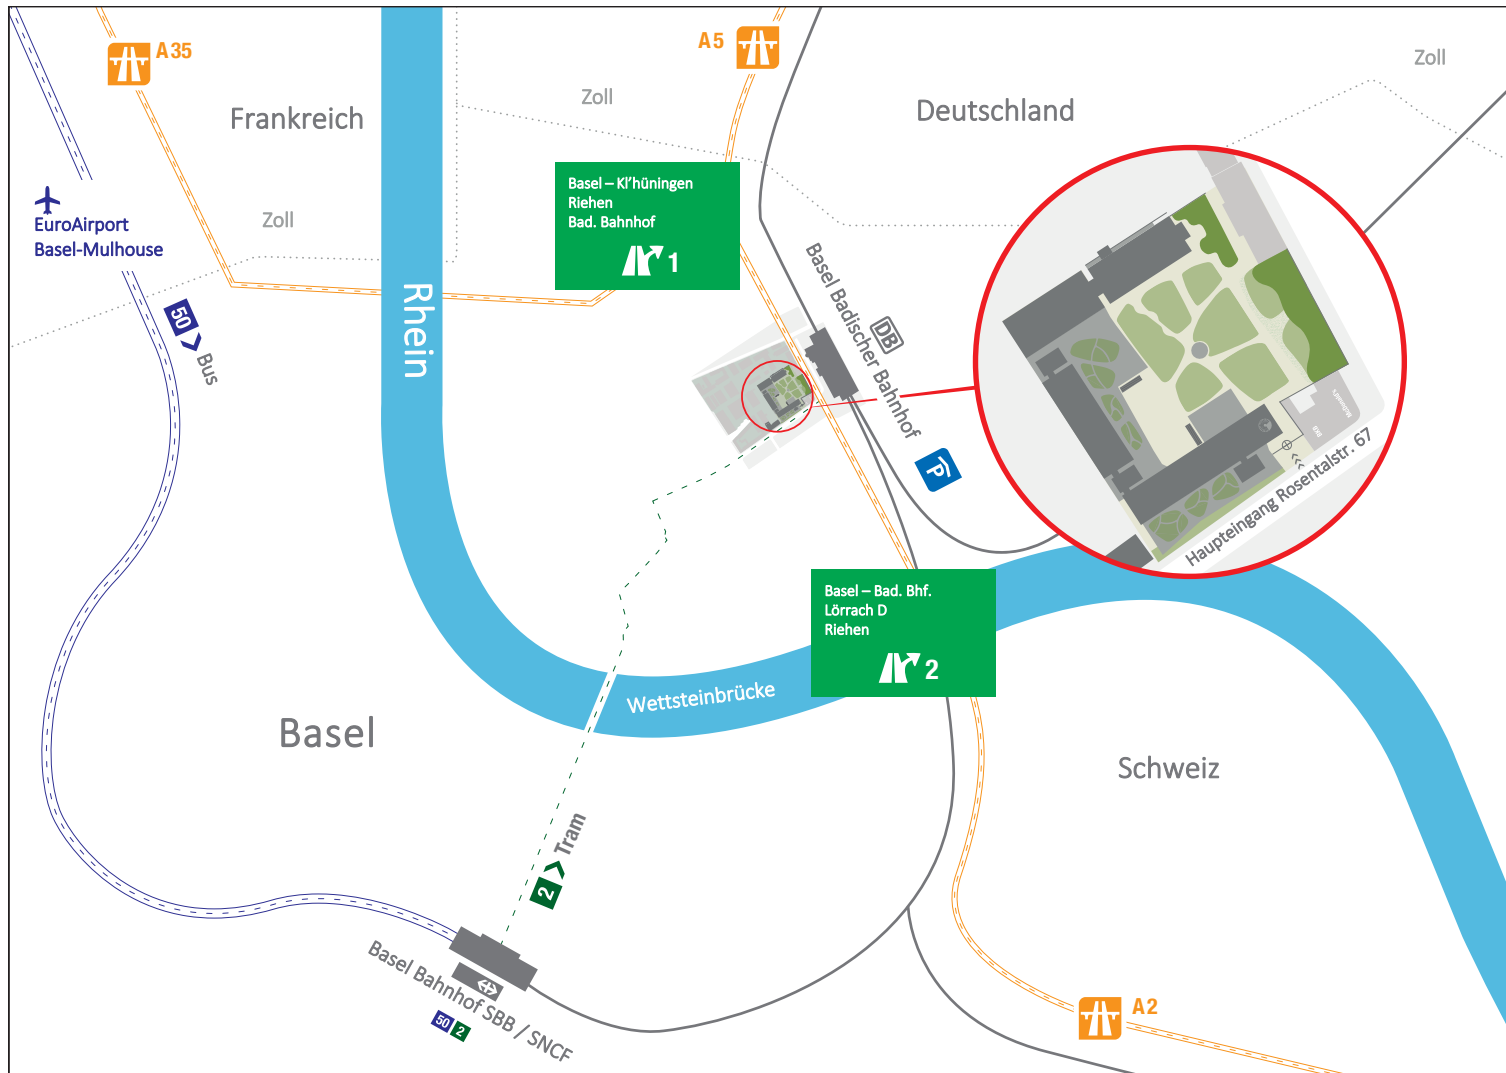

Anfahrtsplan Syngenta AG

Tram Nr. 2 Bus Nr. 50 Autobahn

Besucheradresse

Syngenta AG, Rosentalstrasse 67,
4058 Basel

Zug

Der Besuchereingang des Syngenta-Hauptsitzes an der Rosentalstrasse 67 ist vom Bahnhof SBB/SNCF in 5 bis 10 Minuten direkt mit dem Tram Nr. 2 (Richtung Eglisee) am Bahnhof "Badischer Bahnhof" erreichbar. Vom deutschen Bahnhof (DB - Badischer Bahnhof) direkt gegenüber dem Syngenta-Hauptsitz erreichen Sie das Besucherzentrum in 2 Minuten zu Fuss.

Flugzeug

Vom Flughafen bringt Sie der Bus Nr. 50 zum Bahnhof SBB / SNCF, wo Sie in das Tram Nr.2 umsteigen können (Siehe Wegbeschreibung oben).

Auto – GPS : 47.565162, 7.608910

Parkhaus Badischer Bahnhof,
Schwarzwaldallee 160, 4058 Basel.
Kostenlose Ausfahrttickets können am Besucher-Schalter gegen Ihr Parkticket abgeholt werden.