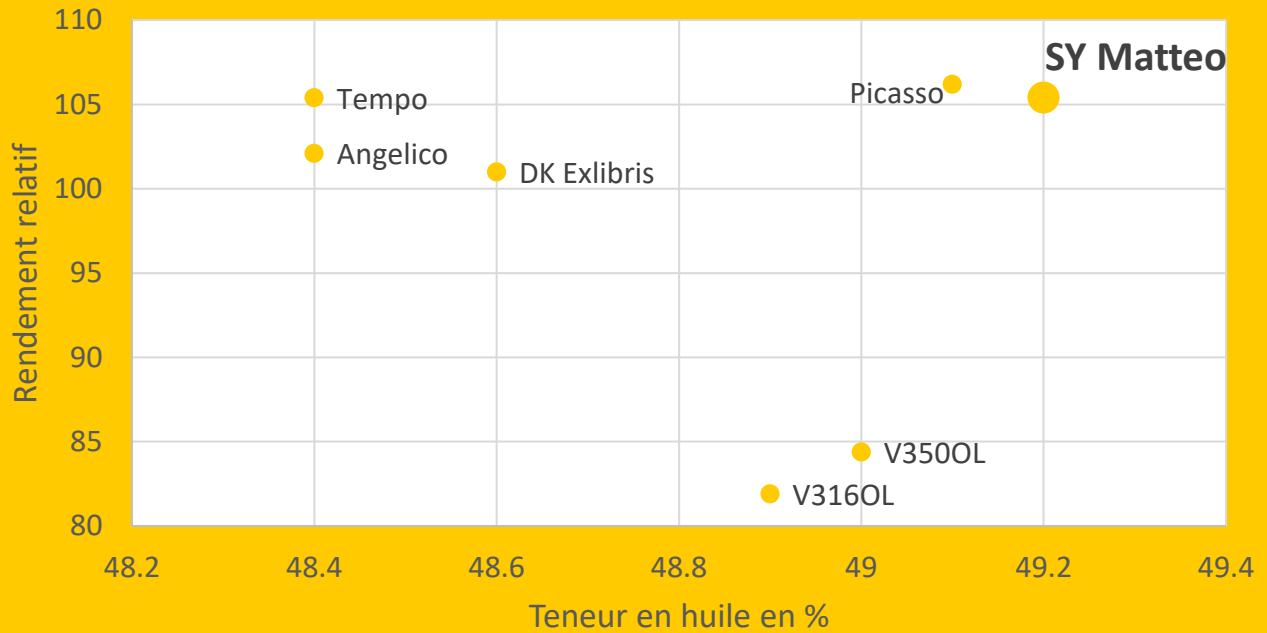

SY Matteo – Excellente vigueur au départ et résistance à la verse, super combinaison de rendement et de teneur en huile

Rendement relatif et teneur en huile

Agroscope 2019-2021

Variété de comparaison

SY Matteo