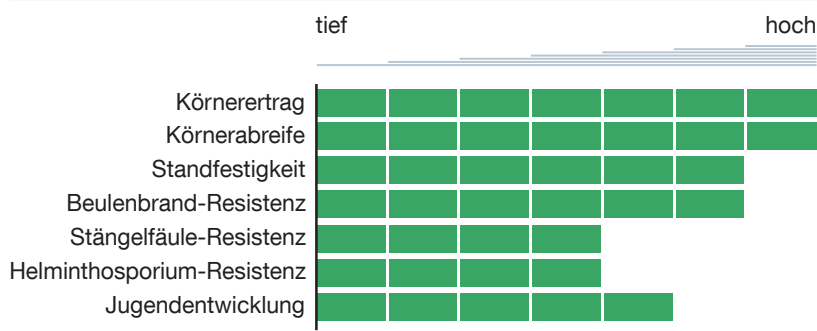

SY Fregat

Der Körnermais-Profi

- Mittelspäter Körnermais
- Spitzen Ertragspotential
- Schnelle zahnmaistypische Kornabtrocknung
- Sorte für den Körnermais-Profi

Sortenprofil

PUI Index: **sehr tief**
 Körnertyp: **Zahnmais**
 Zielpflanzen/m²: **7,5–9,0**
 Wärmesumme bei 32 % - Kornfeuchte: **K 1730**

Quelle: Agroscope 2023,
 Züchtereinstufung