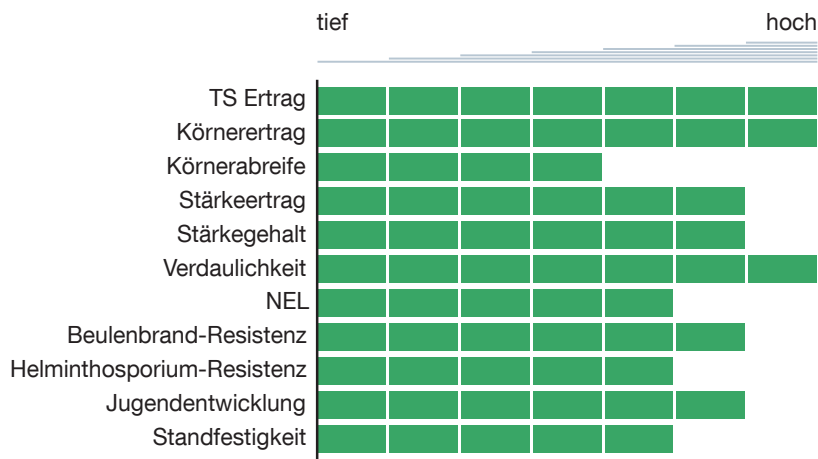

SY Liberty

Der Effiziente Silofüller

S 210

K 240

- Früher Doppelnutzer mit sehr hohem Ertragspotential
- Qualitätsmais mit sehr guter Restpflanzenverdaulichkeit
- Zügige Jugendentwicklung

Sortenprofil

Körnertyp: **Hartmaisähnlicher Zwischentyp**

Zielpflanzen/m²: **7,5–8,5**

Wärmesumme bei 32 % - TS | Kornfeuchte: **S 1490 | K 1730**

Quelle: Agroscope 2021, Züchtereinstufung