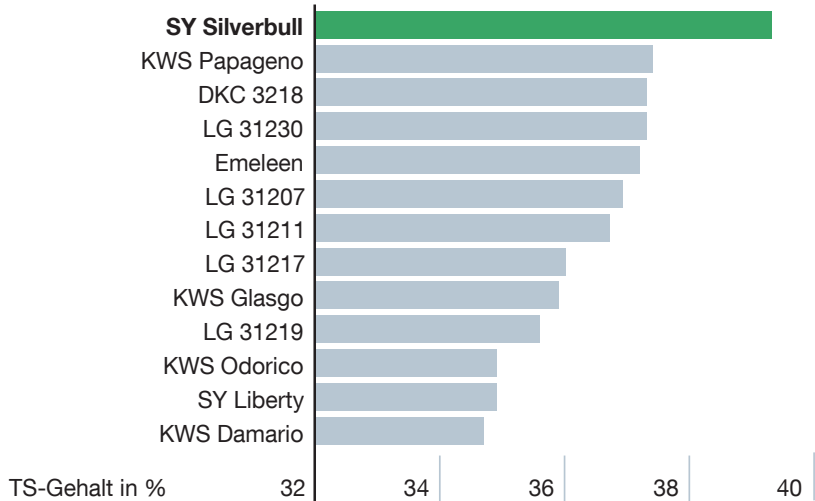

SY Silverbull

Der Frühstarter

- Ultrafrühe ertragsstabile Silomaisorte
- Geeignet für Spätaussaaten und für Höhenlagen
- Sehr gute Restpflanzenverdaulichkeit

S 170

Sortenprofil

Körnertyp: **Hartmais**
 Zielpflanzen/m²: **7,5–9,0**
 Wärmesumme bei 32 % - TS: **S 1380**

Quelle: Agroscope 2021–2022,
 Züchtereinstufung

Frühreife

Quelle: Agroscope 2021, Silomais früh