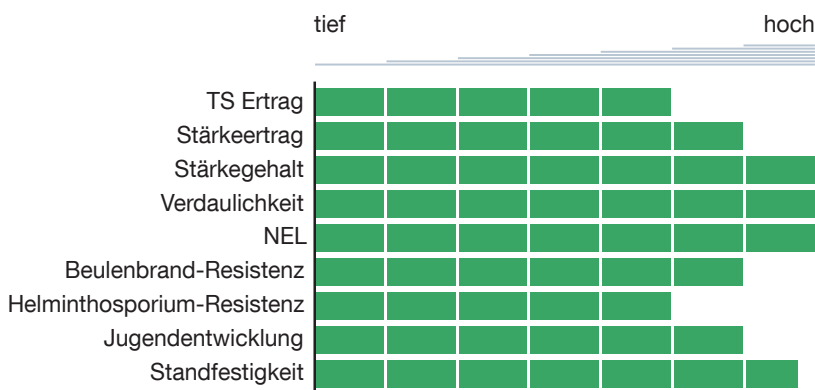

SY Silverbull

Der Frühstarter

- Ultrafrühe ertragsstabile Silomaisorte
- Geeignet für Spätaussaaten und für Höhenlagen
- Sehr gute Restpflanzenverdaulichkeit

S 170

Sortenprofil

Körnertyp: **Hartmais**
 Zielpflanzen/m²: **7,5–9,0**
 Wärmesumme bei 32 % - TS: **S 1380**

Quelle: Agroscope 2021–2022,
 Züchtereinstufung

Frühreife

Quelle: Agroscope 2021, Silomais früh